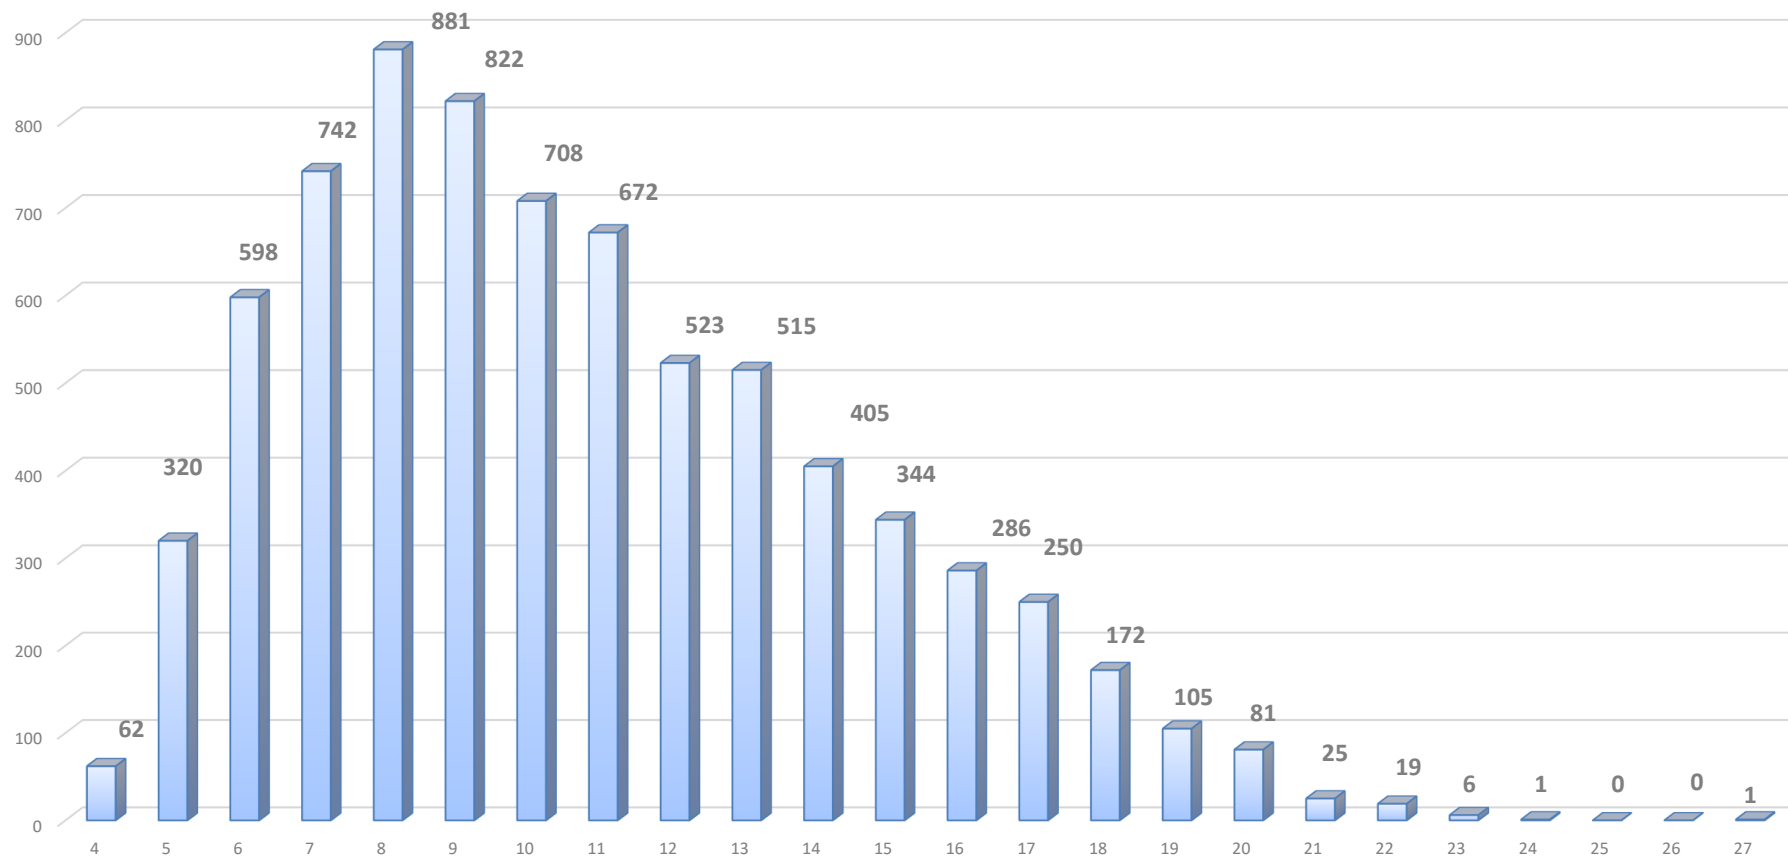

2024年に血統登録された馬の母の出産時年齢別頭数

種雌馬頭数(頭)

注: 2024年産のみ

出産時年齢(歳)

Copyright (C) 2025 Japan Association for International Racing and Stud Book.